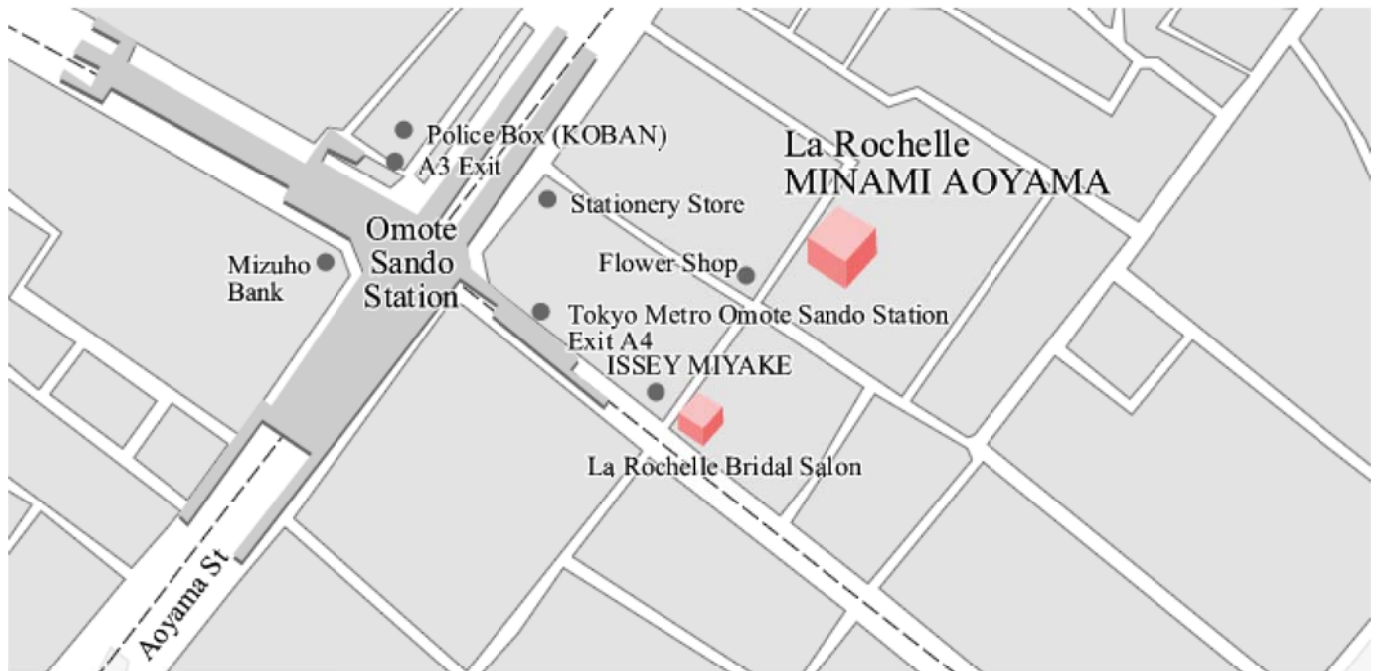

# La Rochelle MINAMIAOYAMA

---

TEL 03-3478-5645

FAX 03-3478-5927

3-14-23 Minami Aoyama, Minato-ku  
Tokyo 107-0062